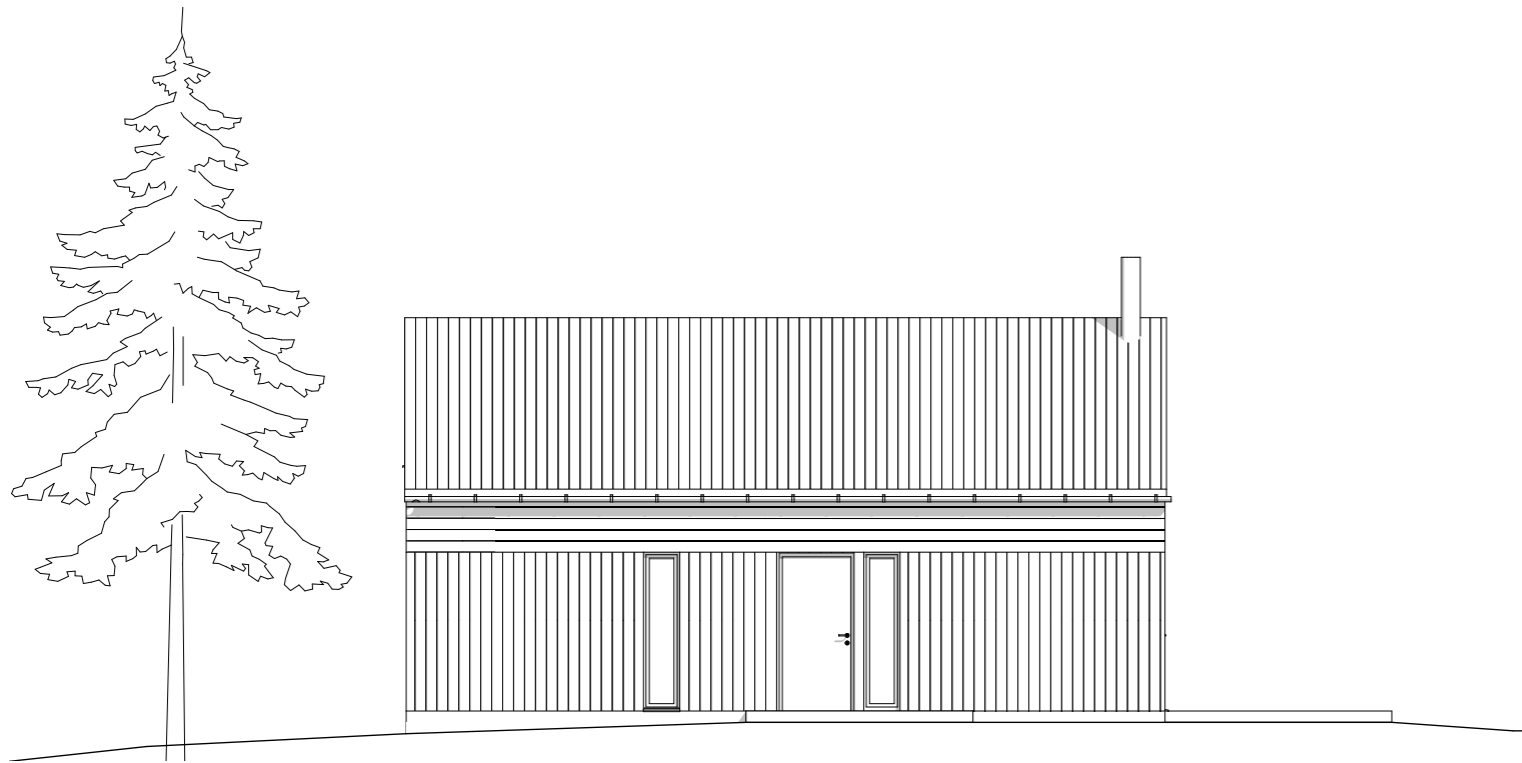

LYKKJA

GULVAREAL

PLAN 1 55,8 M²
HEMS 23,1 M²

PLAN 1

TVERRSNITT

PLAN HEMS

LYKKJA

FASADER

FASADE SØRVEST

FASADE NORDVEST

FASADE NORDØST

FASADE SØRØST