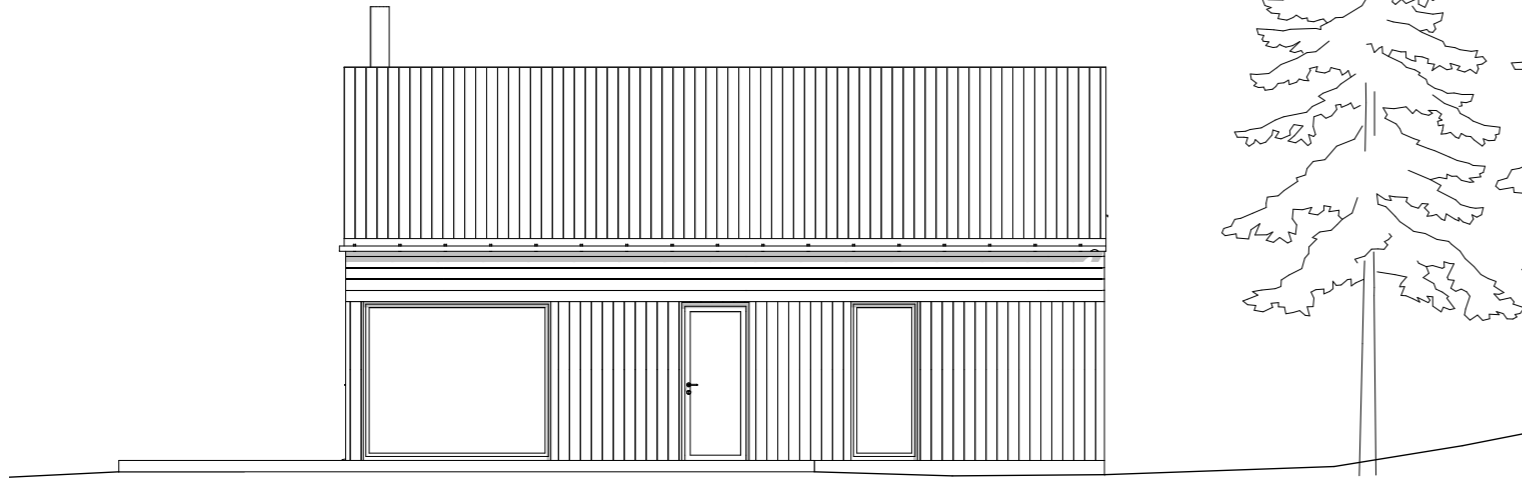

LYKKJA

GULVAREAL

PLAN 1 55,8 M²
HEMS 23,1 M²

PLAN 1

TVERRSNITT

PLAN HEMS

LYKKJA

FASADER