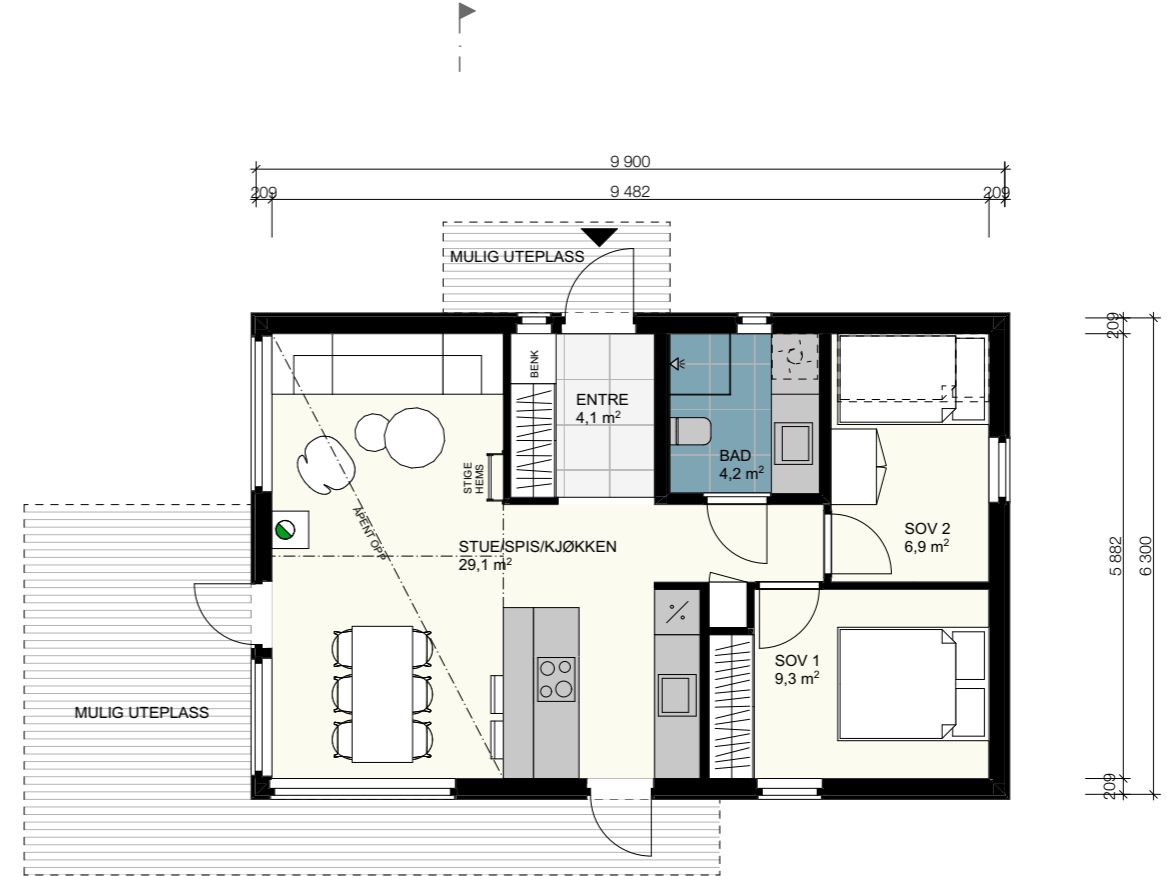

MJØSLI

LYKKJA

BRA
55,8 M²

GULVAREAL
78,9 M²

BRA TOMT
55,8 M²

SOVEROM
2+1

HEMS
23,1 M²

DOBBELTHØY STUE OG SPISESTUE
KJØKKEN M/ ØY
STUE PÅ HEMS

LYKKJA

GULVAREAL

PLAN 1 55,8 M²
HEMS 23,1 M²

PLAN 1

TVERRSNITT

PLAN HEMS

LYKKJA

FASADER