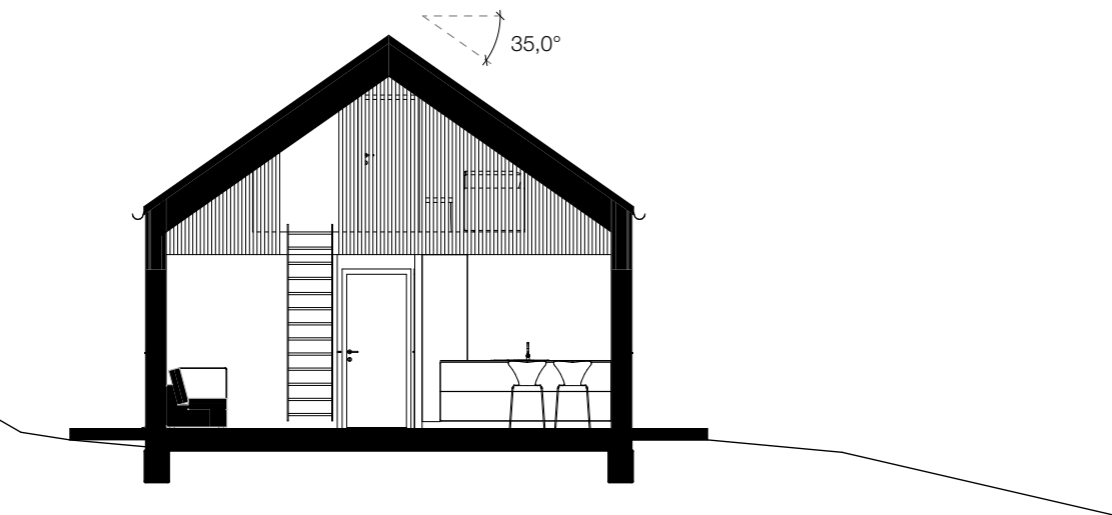

MJØSLI

LYKKJA

BRA
55,8 M²

GULVAREAL
78,9 M²

BRA TOMT
55,8 M²

SOVEROM
2+1

HEMS
23,1 M²

DOBBELTHØY STUE OG SPISESTUE
KJØKKEN M/ ØY
STUE PÅ HEMS

LYKKJA

GULVAREAL

PLAN 1 55,8 M²
HEMS 23,1 M²

PLAN 1

TVERRSNITT

PLAN HEMS

LYKKJA

FASADER

FASADE SØRVEST

FASADE NORDVEST

FASADE NORDØST

FASADE SØRØST