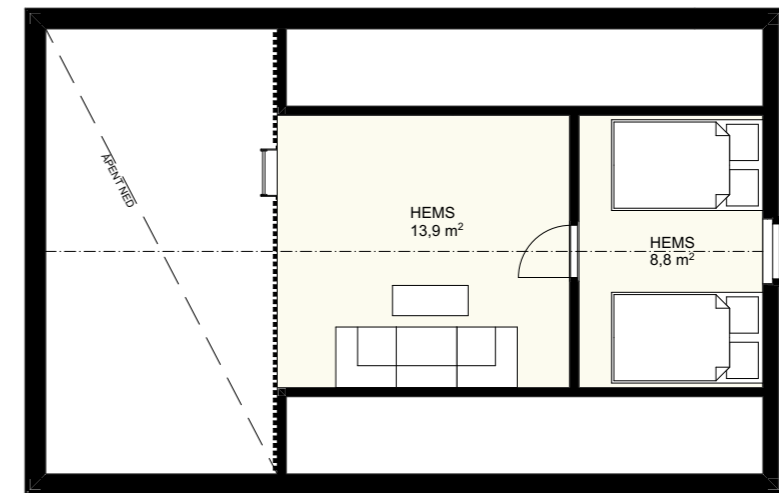

MJØSLI

LYKKJA

BRA
55,8 M²

GULVAREAL
78,9 M²

BRA TOMT
55,8 M²

SOVEROM
2+1

HEMS
23,1 M²

DOBBELTHØY STUE OG SPISESTUE
KJØKKEN M/ ØY
STUE PÅ HEMS

LYKKJA

GULVAREAL

PLAN 1 55,8 M²
HEMS 23,1 M²

PLAN 1

TVERRSNITT

PLAN HEMS

LYKKJA

FASADER